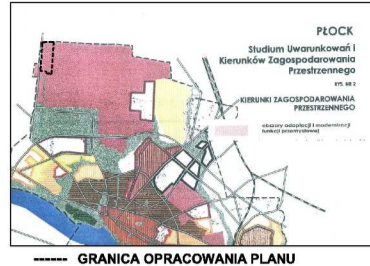

MIASTO PŁOCK

MIEJSCOWY PLAN ZAGOSPODAROWANIA PRZESTRZENNEGO TERENU POŁOŻONEGO PRZY UL. ZGLENICKIEGO W PŁOCKU

ZAŁĄCZNIK NR 1
do Uchwały Nr 567/XXXIX/09 Rady Miasta Płocka z dnia 25.08.2009r.
opublikowanej w Dzienniku Urzędowym Województwa Mazowieckiego
Nr 145 z dnia 19.09.2009, poz. 4426