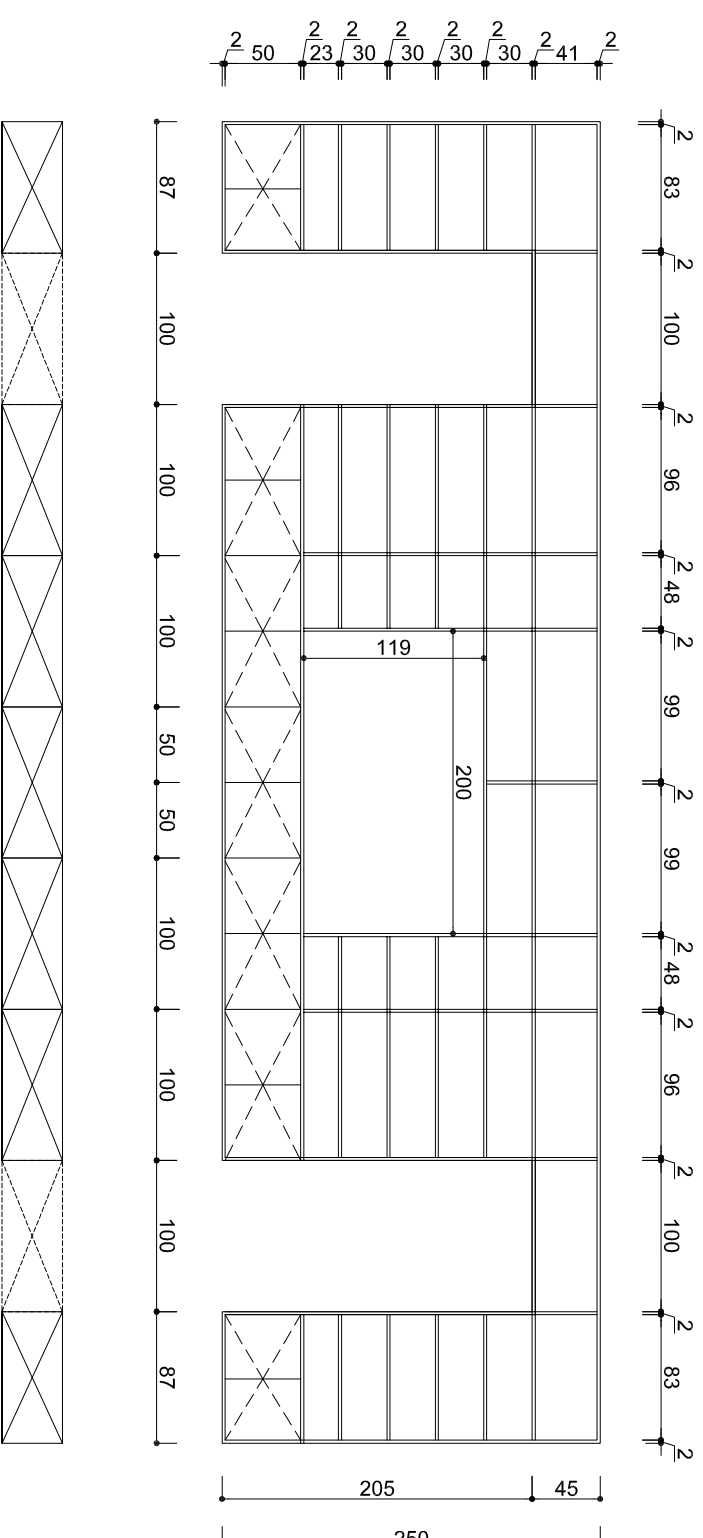

# ZABUDOWA W POM. NR 13

SKALA 1:50

Szafa na wymiar z płyt mdf z frontami laminatowymi w kolorze dąb.  
Dolne pasmo szafek zamkniętych, górne półki otwarte.  
Centralna część przeznaczona do zawieszenia tv naściennego.