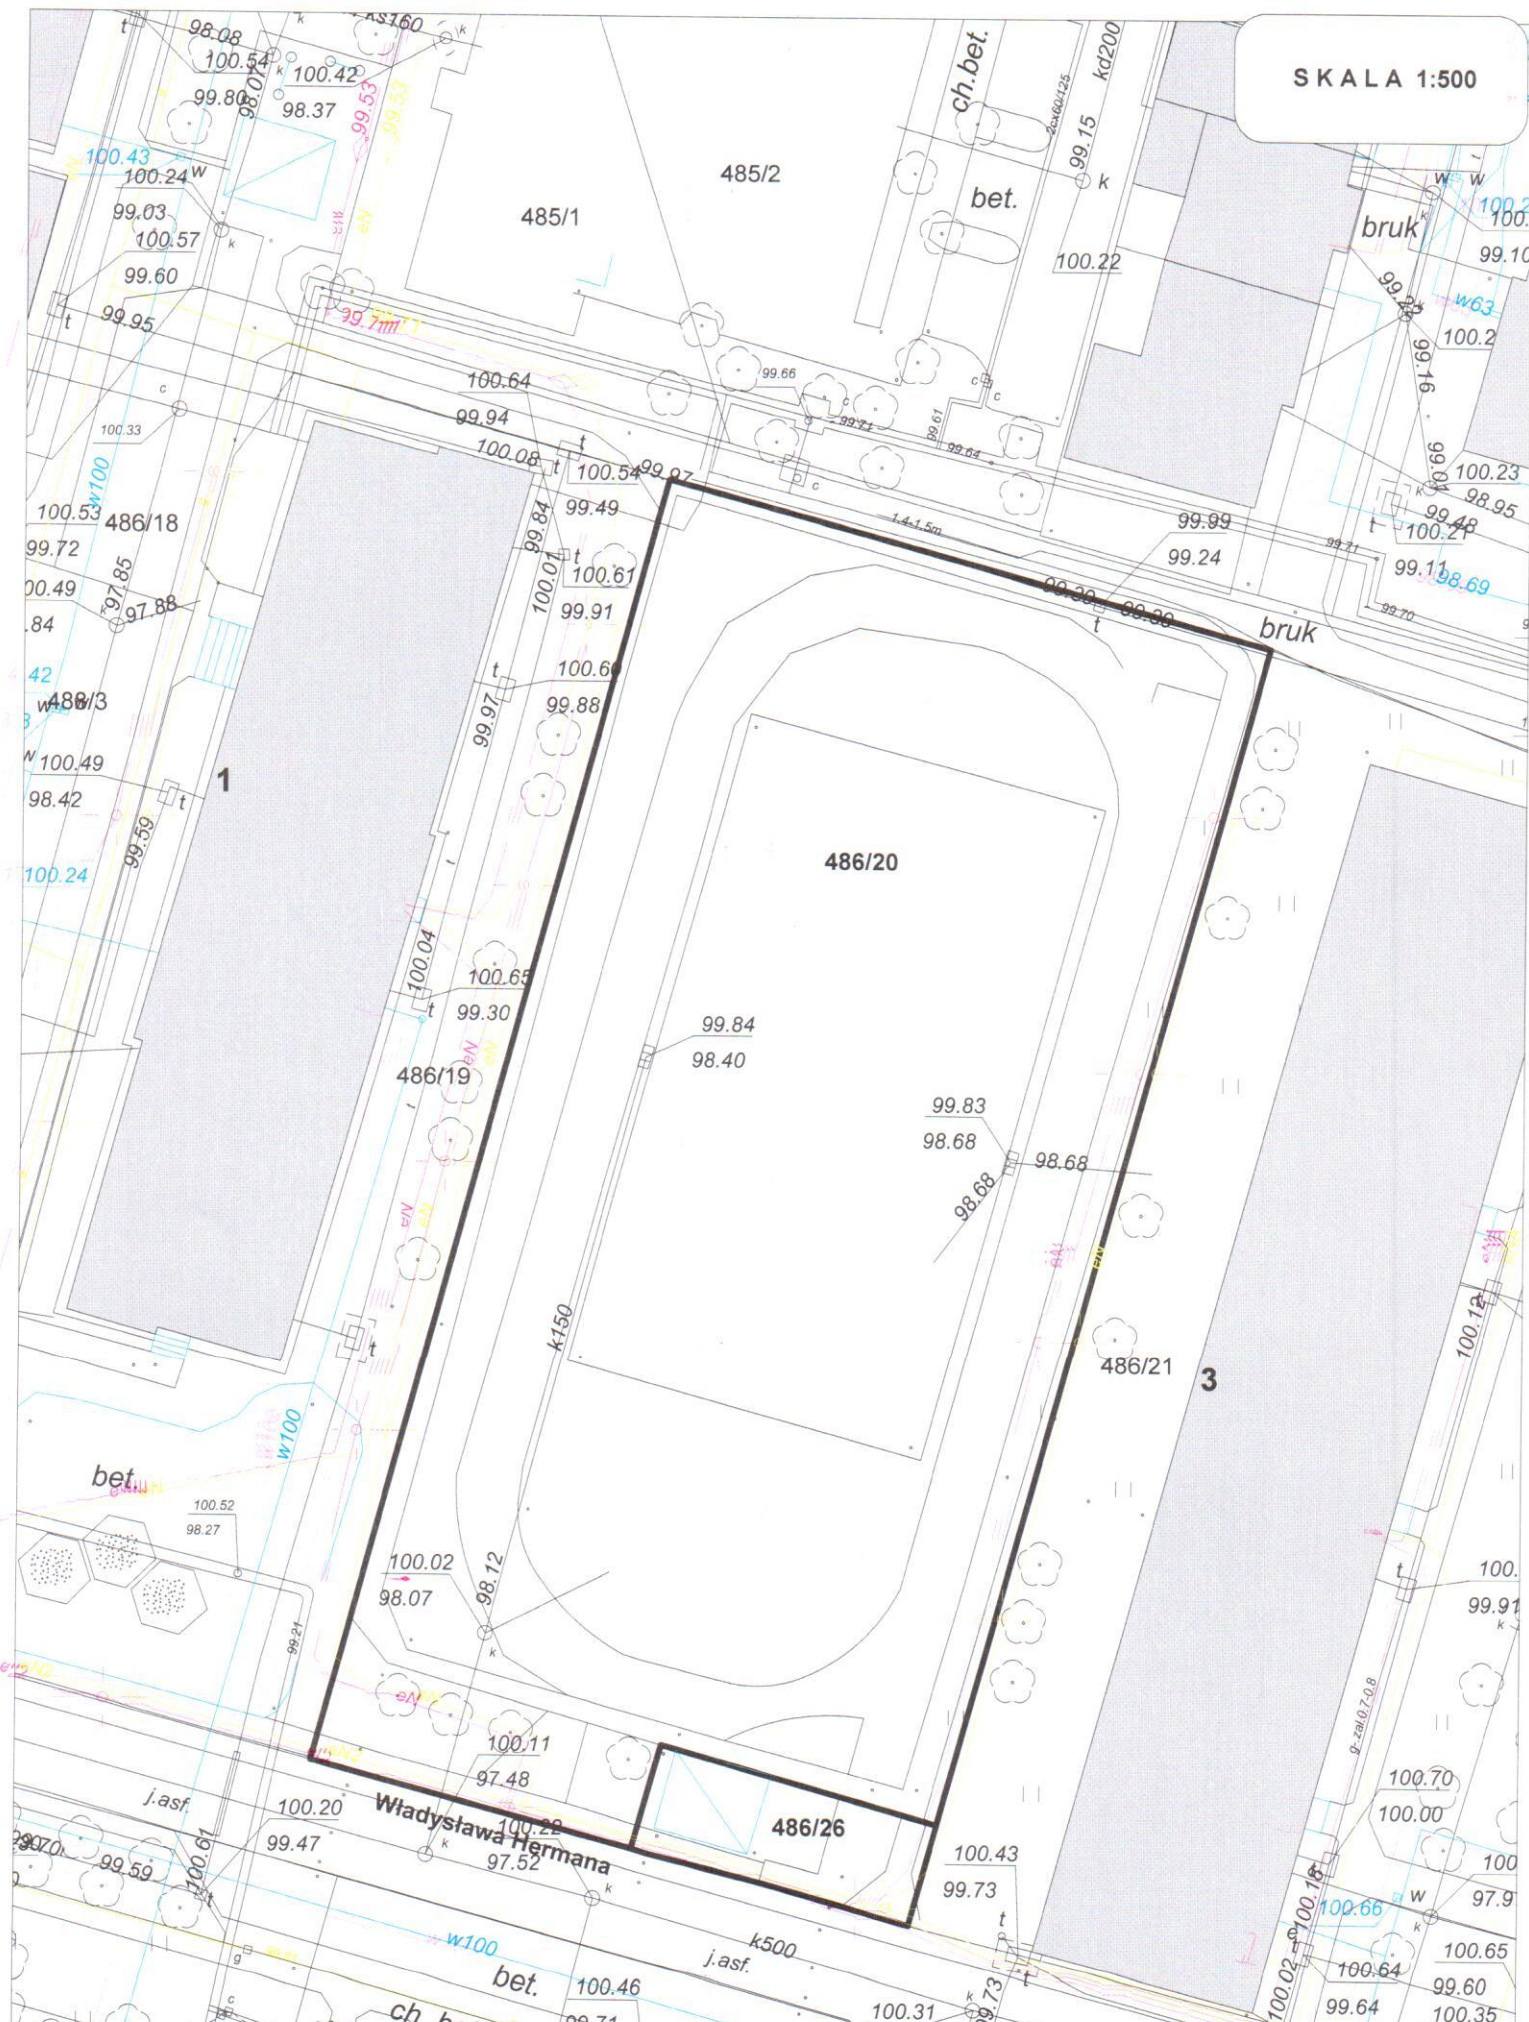

SKALA 1:500

Nr_dzia	Pow_dz	Adres_dz	Wlasciciel	Wieczysty_uzytkownik
486/20	0,3493	HERMANA	GMINA MIASTO PŁOCK	
486/26	0,0133	HERMANA	GMINA PŁOCK	PŁOCKA SPÓŁDZIELNIA MIESZKANIOWA LOKATORSKO - WŁASNOŚCIOWA