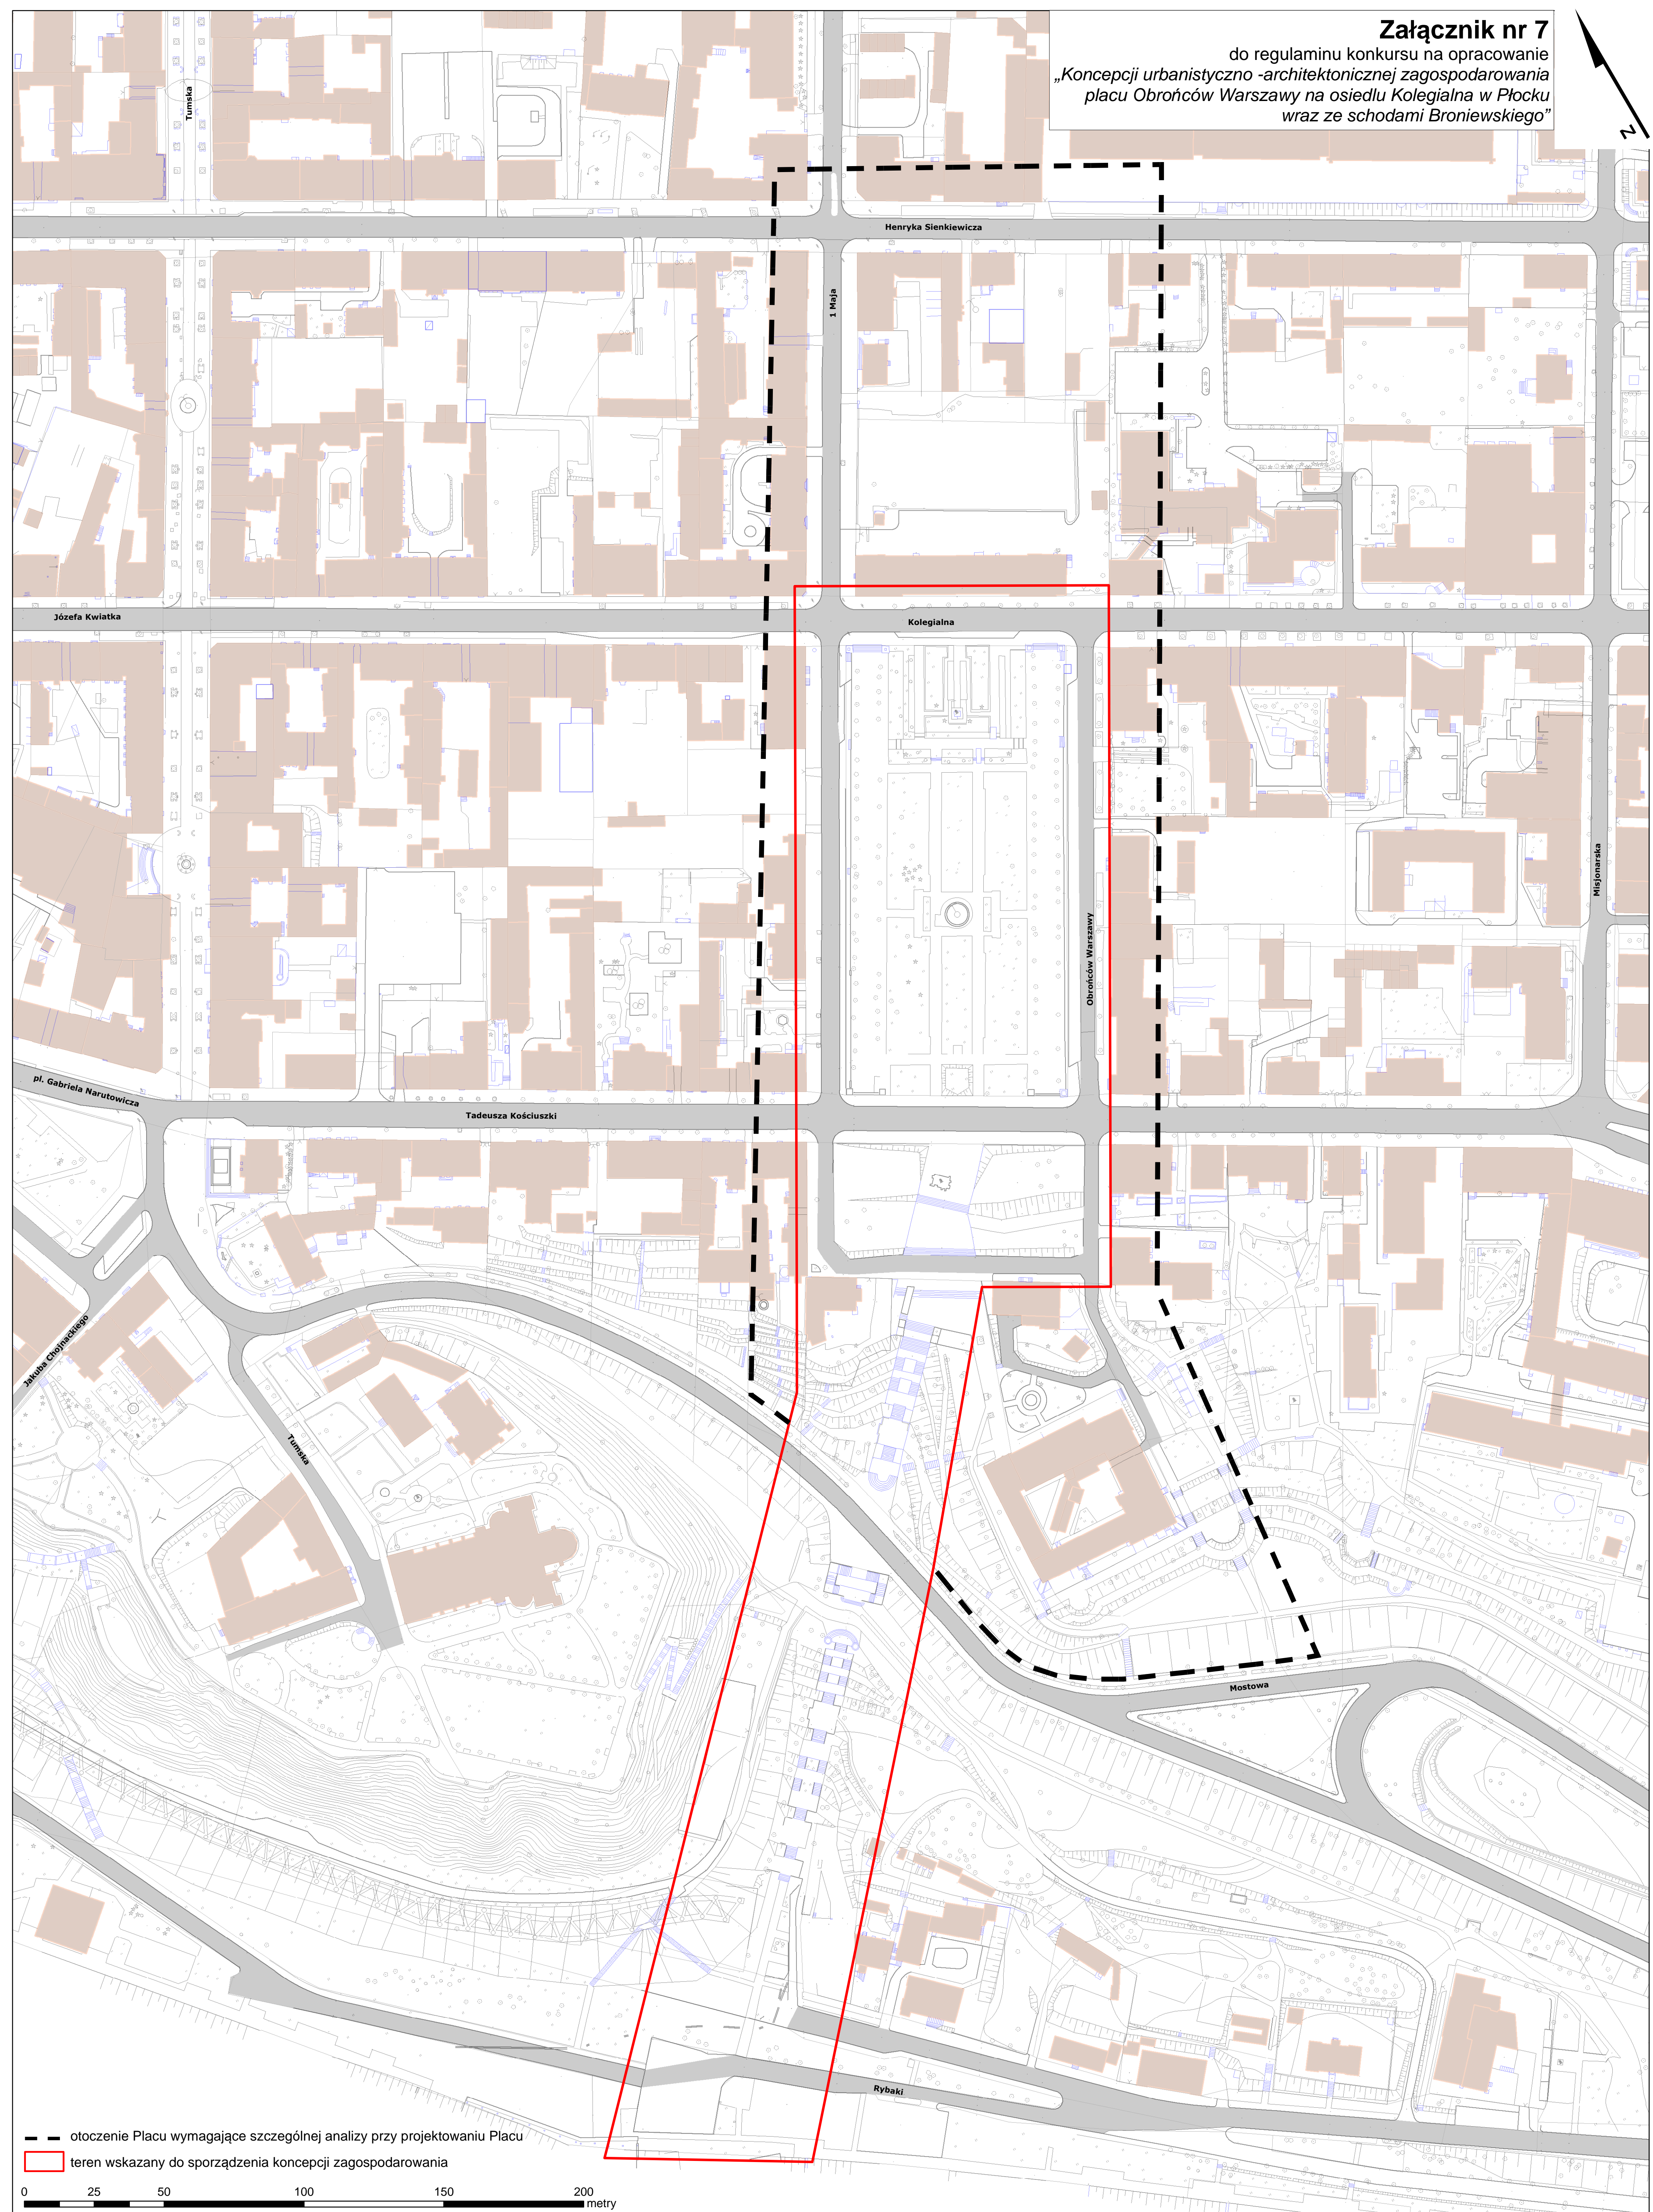

**Załącznik nr 7**

do regulaminu konkursu na opracowanie  
„Koncepcji urbanistyczno -architektonicznej zagospodarowania  
placu Obrońców Warszawy na osiedlu Kolegialna w Płocku  
wraz ze schodami Broniewskiego”

--- otoczenie Placu wymagające szczególnej analizy przy projektowaniu Placu

▭ teren wskazany do sporządzenia koncepcji zagospodarowania