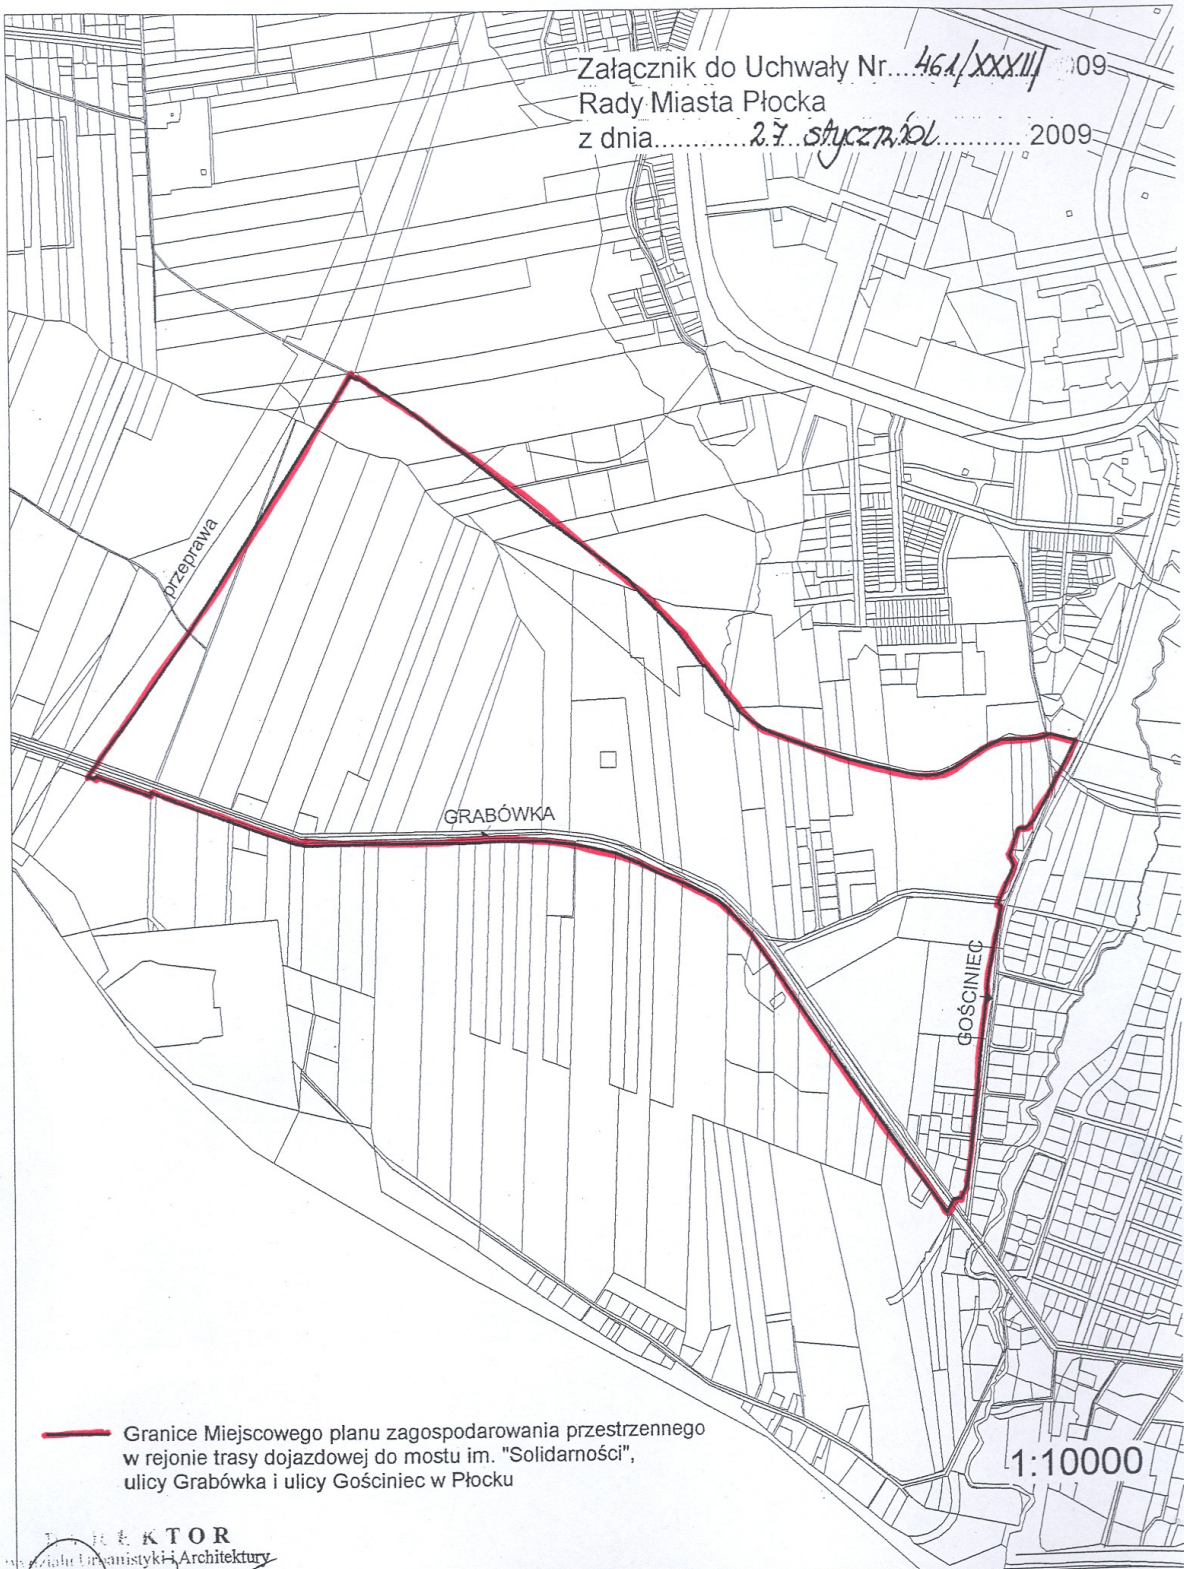

Załącznik do Uchwały Nr... 461/XXXII/09
Rady Miasta Płocka
z dnia... 27 stycznia 2009

— Granice Miejsowego planu zagospodarowania przestrzennego
w rejonie trasy dojazdowej do mostu im. "Solidarności",
ulicy Grabówka i ulicy Gościnniec w Płocku